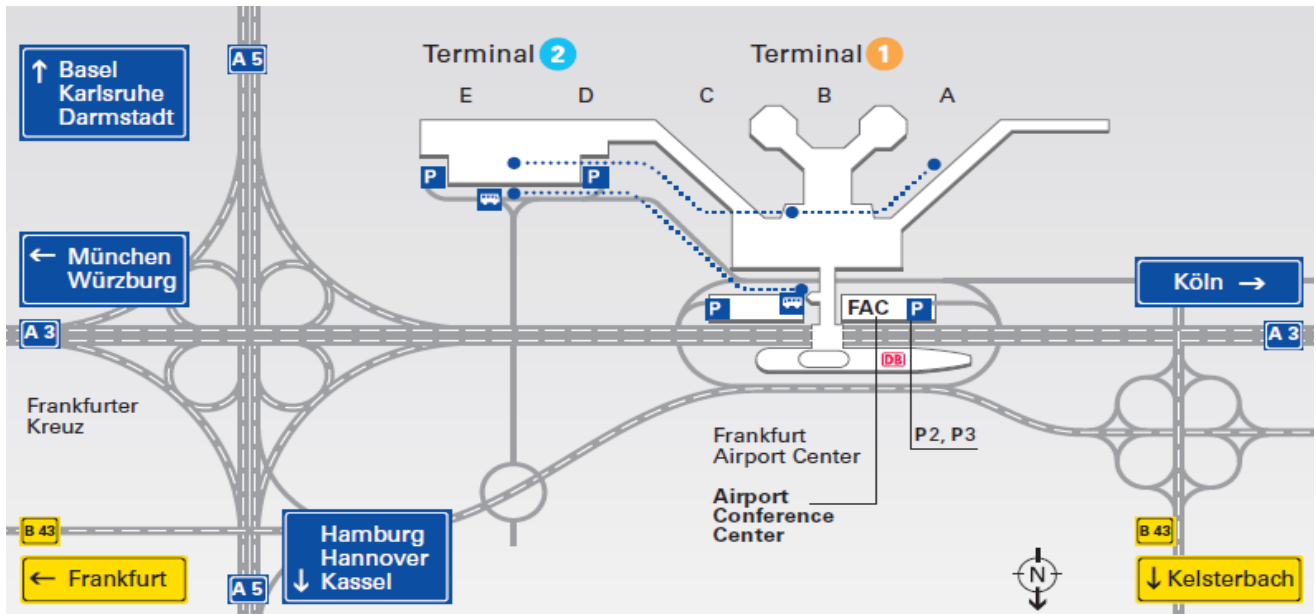

### Mit dem Flugzeug

Das Airport Conference Center befindet sich im Frankfurt Airport Center 1 (FAC 1), nur wenige Schritte von den Flugsteigen entfernt. Den Fußgängerübergang vom Terminal 1 zum FAC 1 erreichen Sie über die beiden Rolltreppen in den Abflughallen A und B.

### Mit dem Taxi/mit Ihrem Fahrer

Fahren Sie in Richtung „Ankunft“. Folgen Sie der Beschilderung CD/CC-Parkplatz, dann dem Wegweiser in Richtung FAC 1. Nach wenigen Metern befindet sich auf der linken Seite der Haupteingang zum FAC 1. Von dort aus erreichen Sie mit dem Lift das Airport Conference Center.

### By plane

*The Airport Conference Center is located in the Frankfurt Airport Center 1 (FAC 1), only a few steps away from the passenger terminal. To reach the enclosed pedestrian bridge connecting the terminal with the FAC 1, use one of the two escalators in departures halls A and B.*

### By public transportation

*From the airport train station, take the escalators to the basement level Airport City Mall, directly above. From there follow the signs for the "Frankfurt Airport Center 1" (FAC 1). An elevator takes you to the pedestrian bridge leading to the FAC 1.*